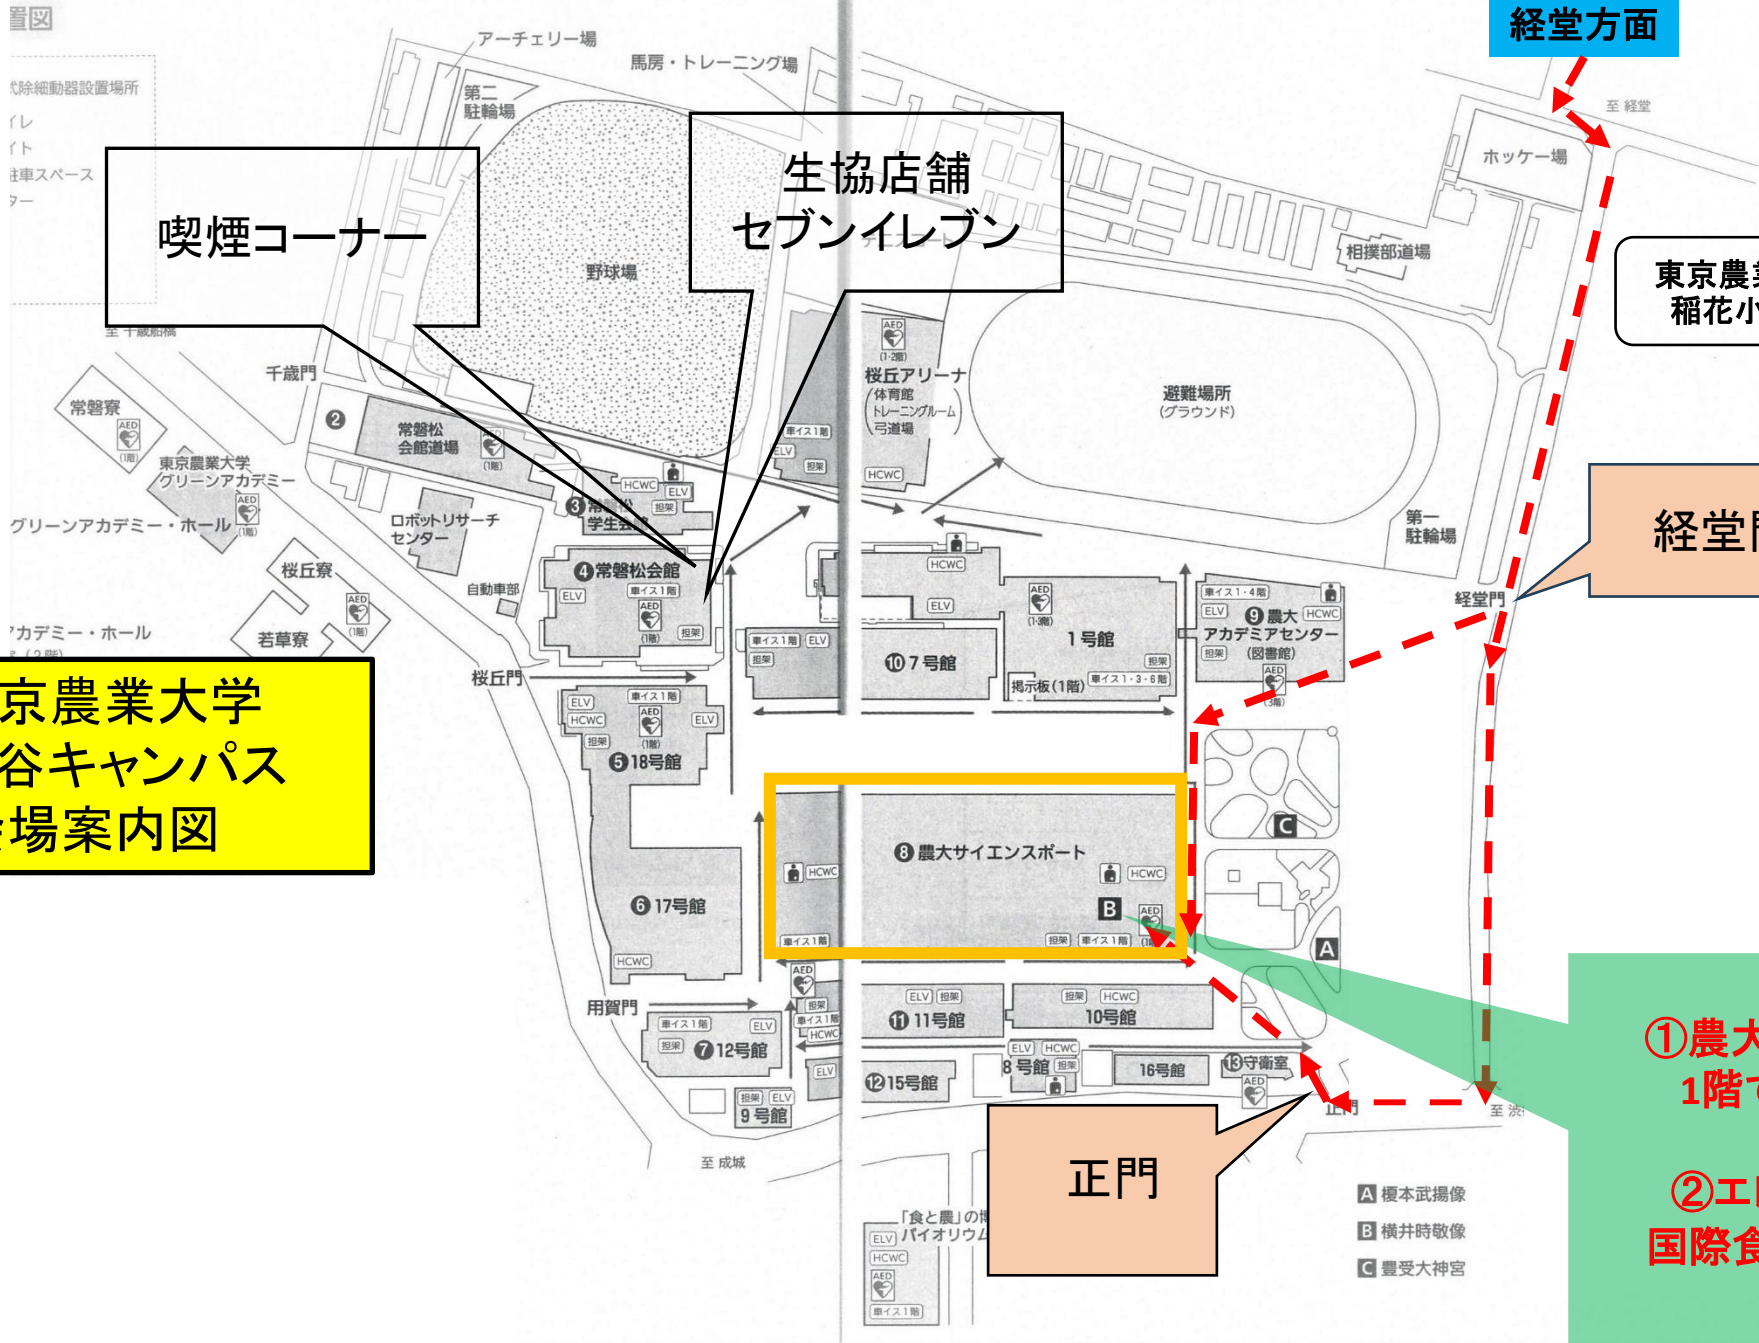

式除細動器設置場所
エレ
イト
駐車スペース
ター

経堂方面

喫煙コーナー

生協店舗
セブンイレブン

東京農業大学
稲花小学校

経堂門

東京農業大学
世田谷キャンパス
会場案内図

①農大サイエンスポート
1階で受付(警備員)

②エレベータで6階へ
国際食料情報部会議室
(S634)

正門

A 榎本武揚像
B 横井時敬像
C 豊受大神宮

農大サイエンスポート 6階 国際食農情報学部会議室 S634 会場

高校生発表
14時～開始

会場